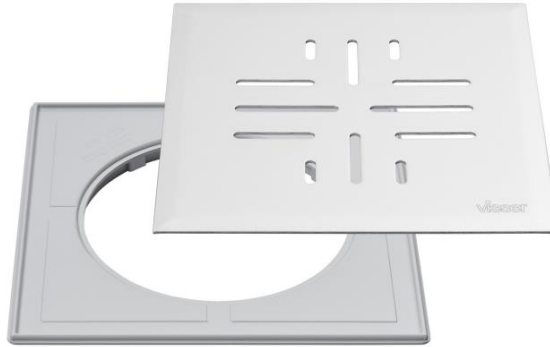

### FI: Vieser Classic+ kansi muovikehys 197x197

Kotimainen ja kestävä ruostumattomasta teräksestä valmistettu lattikaivon kansi.

- Tyypiphyväksytty – kestää painoa jopa 300 kg, erinomainen virtauskapasiteetti
- Luja ja miellyttävä jalan alla – pysyy tukevasti paikallaan
- Valmistettu Suomessa
- Yhteensopiva kaikkien Vieser -kaivojen kanssa

### SE: Vieser Classic+ sil plastram 197x197

Hållfast golvbrunnslock av rostfritt stål.

- Typgodkänt enligt EN 1253 – tål upp till 300 kg vikt, utmärkt flödeskapacitet
- Stabilt och behagligt under fötterna – hålls på sin plats
- Tillverkas i Finland
- Kompatibelt med alla Vieser brunnar.

Förpackningen innehåller ett fyrkantigt Vieser golvbrunnslock av stål och en plastram.

### EN: Vieser Classic+ grating plastic frame 197x197

Floor drain grating made of durable, Finnish stainless steel. A timeless and elegant redesign.

- Type approved based on European standard (EN 1253) – Withstands up to 300 kg, excellent flow properties
- Strong and pleasant underfoot – remains firmly in place
- Manufactured in Finland
- Compatible with all Vieser floor drains